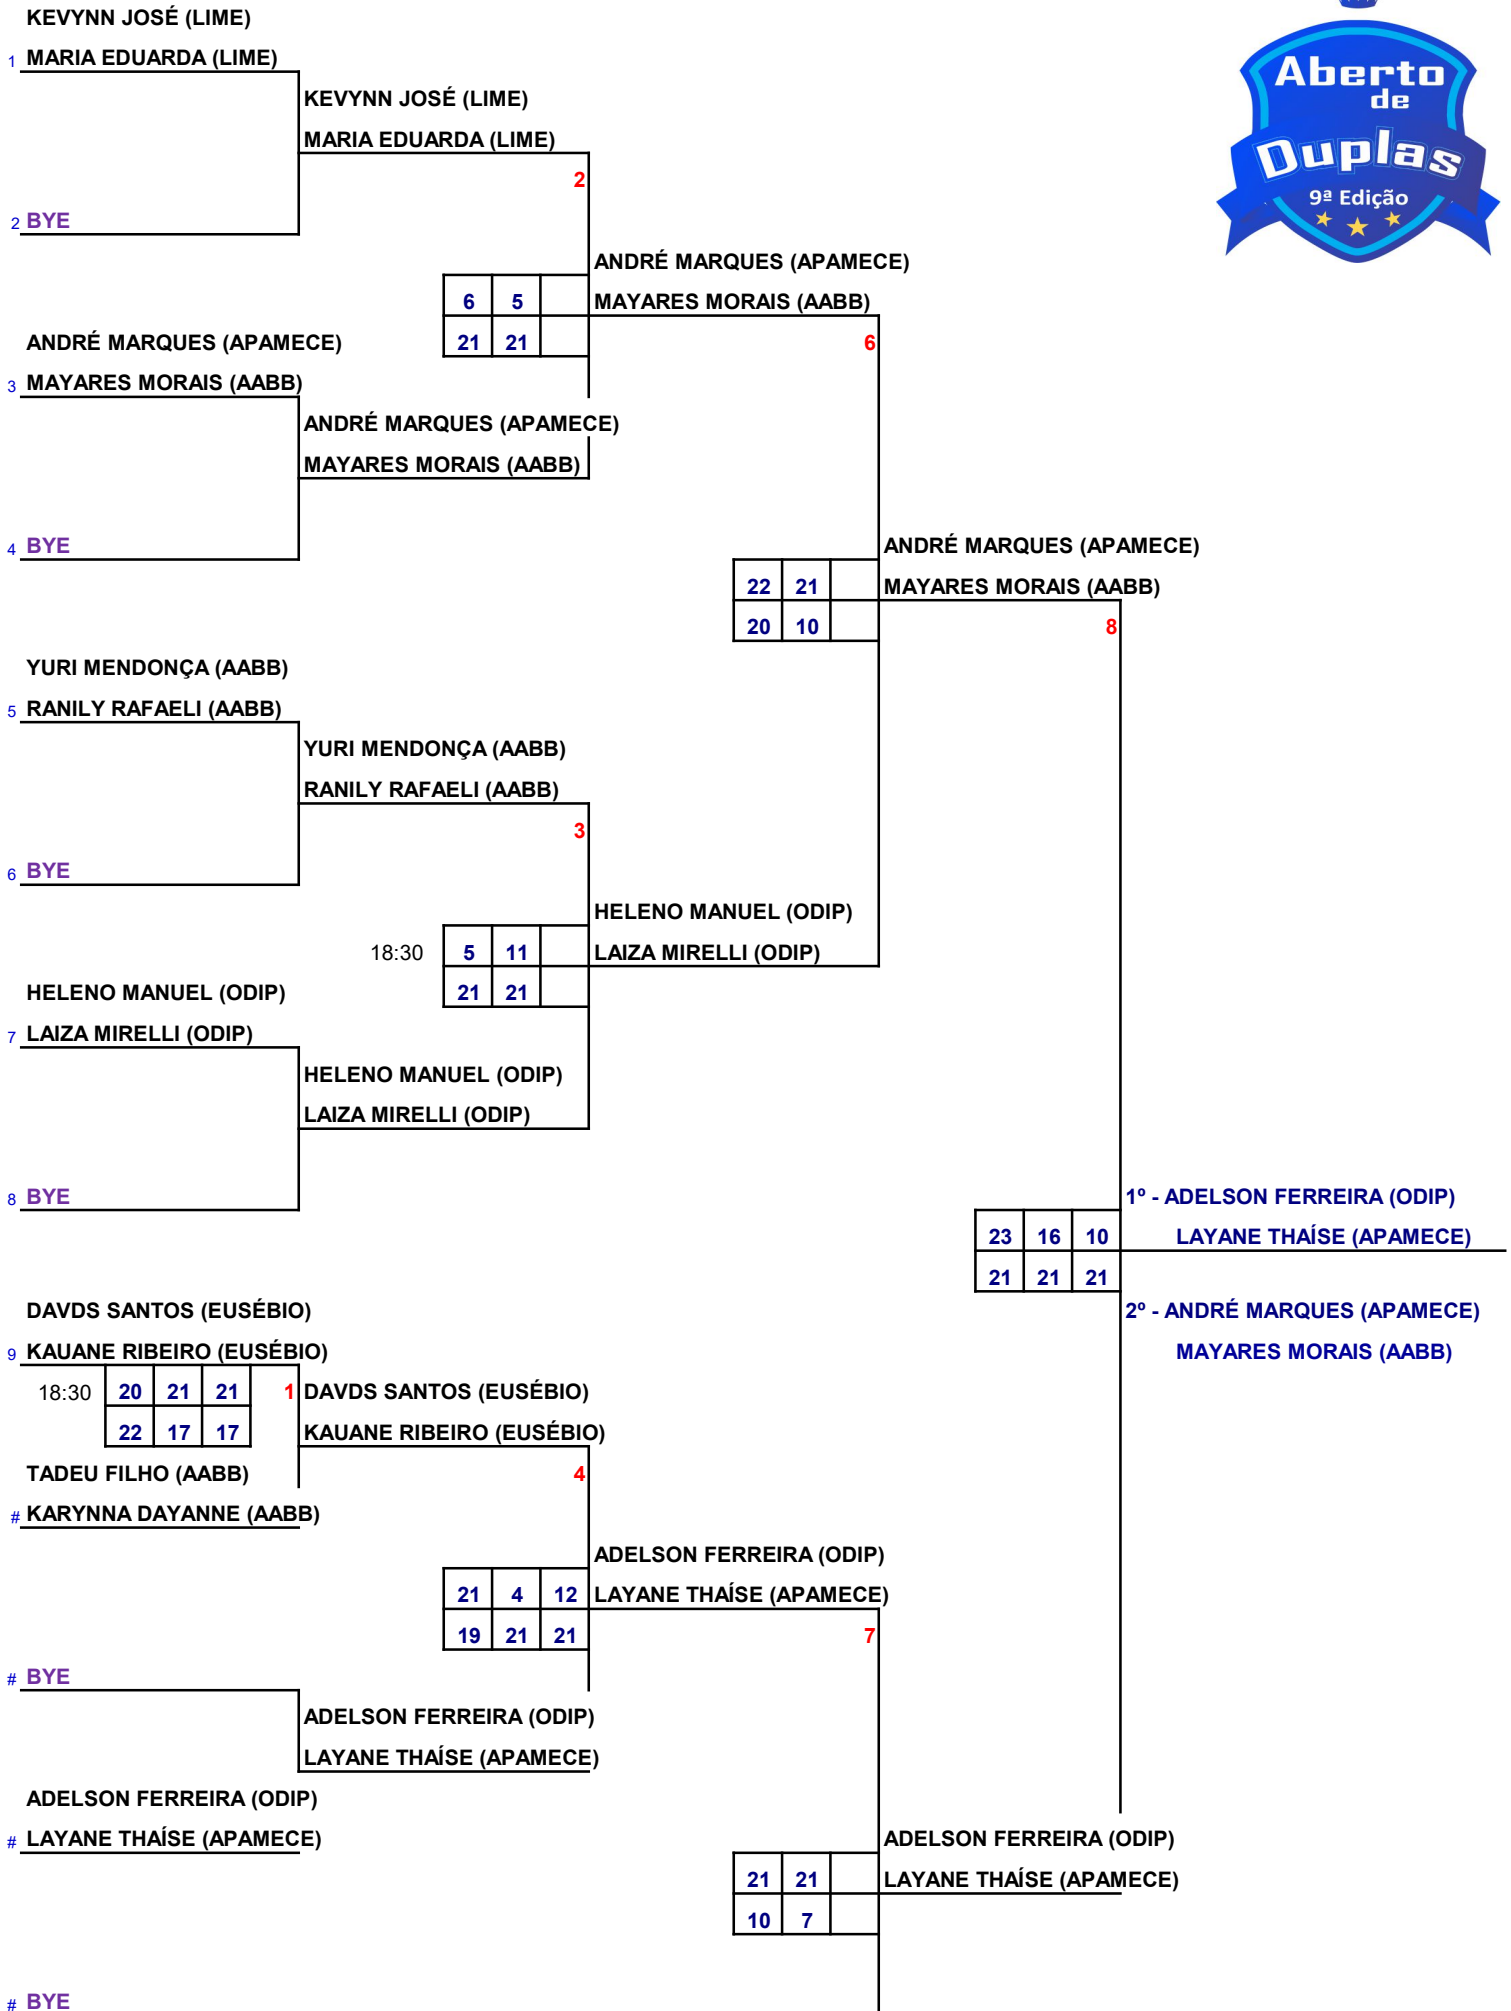

QUARTAS DE FINAL

SEMI-FINAL

FINAL

PABLO RAFAEL (AABB)
PRISCILLA SOARES (AABB)

PABLO RAFAEL (AABB)

PRISCILLA SOARES (AABB)

5

18:30

7	9	
21	21	

VANDERLEY NASCIMENTO (EUSÉBIO)

BEATRIZ NASCIMENTO (EUSÉBIO)

BYE

VANDERLEY NASCIMENTO (EUSÉBIO)

BEATRIZ NASCIMENTO (EUSÉBIO)

VANDERLEY NASCIMENTO (EUSÉBIO)

BEATRIZ NASCIMENTO (EUSÉBIO)

DISPUTA 3º LUGAR

HELENO MANUEL (ODIP)

LAIZA MIRELLI (ODIP)

3º - HELENO MANUEL (ODIP)

21	21	21	9
23	14	15	

LAIZA MIRELLI (ODIP)

VANDERLEY NASCIMENTO (EUSÉBIO)

BEATRIZ NASCIMENTO (EUSÉBIO)

ABERTO DE DUPLAS - 9ª EDIÇÃO 2019

VET

DX

SÉRGIO ALVES (APAMECE)

1 JEDNA VIEIRA (UFRN/FLOCA)

11:30	21	21		1
	8	9		

ROGÉRIO GOMES (LIME)

2 MICHELLE BIONDI (LIME)